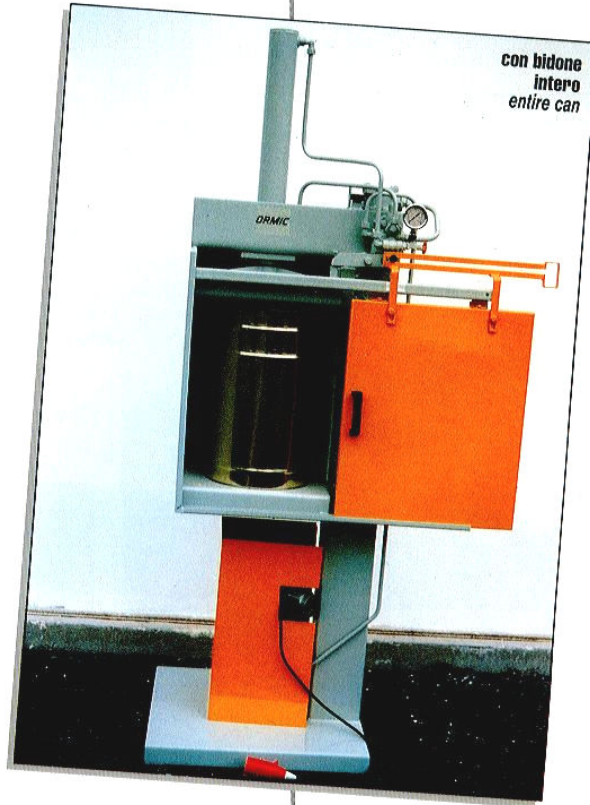

Mod. VB-6

ORMIC

SCHIACCIABIDONI

**SCHIACCIABIDONI
SERIE VB
VB SERIES**

<i>DATI TECNICI TECHNICAL DATA</i>	Mod. VB - 6
Potenza <i>Power</i>	6 TON
Motore <i>Motor</i>	3 HP
Corsa cilindro verticale <i>Cylinder vertical stroke</i>	500 mm
Altezza massima bidone <i>Max. can height</i>	500 mm
Diametro massimo bidone <i>Max. can diam.</i>	400 mm
Tempo massimo un ciclo <i>Max. time cycle</i>	12 sec.
Corsa cilindro apertura pacco <i>Cylinder stroke for opening package</i>	—
Dimensioni pacco <i>Package dimensions</i>	—
Altezza <i>Height</i>	2050 mm
Larghezza <i>Width</i>	600 mm
Lunghezza <i>Length</i>	970 mm
Peso <i>Weight</i>	230 kg

Mod. VB - 6

Costruito per piccole aziende, consente lo schiacciamento di un bidone alla volta.
Built for small factories, it allows the crushing of one can each cycle.

SCHIACCIABIDONI