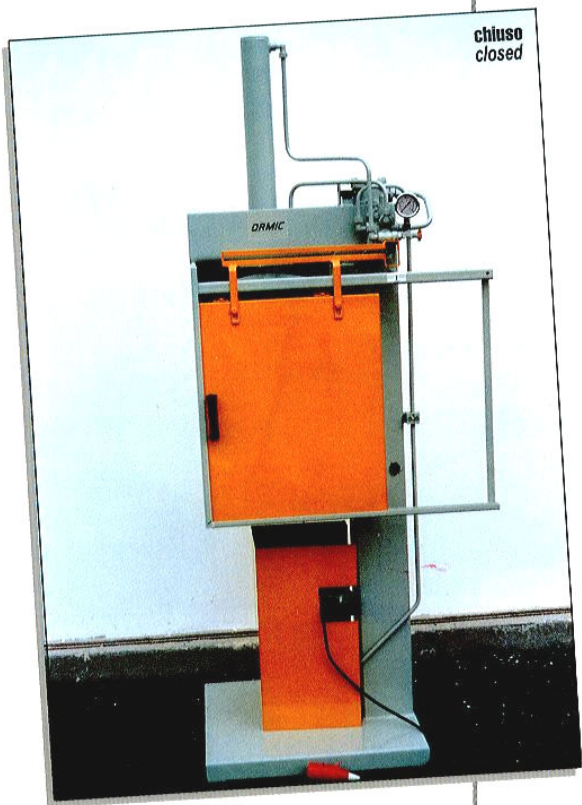

Mod. VB-6

**ORMIC**

**SCHIACCIABIDONI**

**SCHIACCIABIDONI  
SERIE VB  
VB SERIES**

<i>DATI TECNICI TECHNICAL DATA</i>	<b>Mod. VB - 6</b>
Potenza <i>Power</i>	6 TON
Motore <i>Motor</i>	3 HP
Corsa cilindro verticale <i>Cylinder vertical stroke</i>	500 mm
Altezza massima bidone <i>Max. can height</i>	500 mm
Diametro massimo bidone <i>Max. can diam.</i>	400 mm
Tempo massimo un ciclo <i>Max. time cycle</i>	12 sec.
Corsa cilindro apertura pacco <i>Cylinder stroke for opening package</i>	—
Dimensioni pacco <i>Package dimensions</i>	—
Altezza <i>Height</i>	2050 mm
Larghezza <i>Width</i>	600 mm
Lunghezza <i>Length</i>	970 mm
Peso <i>Weight</i>	230 kg

**Mod. VB - 6**

Costruito per piccole aziende, consente lo schiacciamento di un bidone alla volta.  
*Built for small factories, it allows the crushing of one can each cycle.*

**SCHIACCIABIDONI**