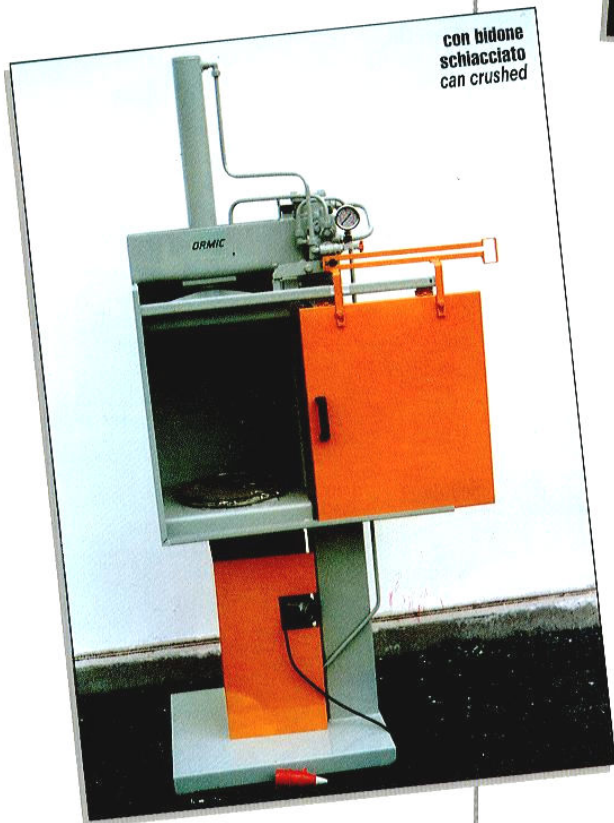

Mod. VB-6

ORMIC

SCHIACCIABIDONI

**SCHIACCIABIDONI
SERIE VB
VB SERIES**

<i>DATI TECNICI TECHNICAL DATA</i>	Mod. VB - 6
Potenza <i>Power</i>	6 TON
Motore <i>Motor</i>	3 HP
Corsa cilindro verticale <i>Cylinder vertical stroke</i>	500 mm
Altezza massima bidone <i>Max. can height</i>	500 mm
Diametro massimo bidone <i>Max. can diam.</i>	400 mm
Tempo massimo un ciclo <i>Max. time cycle</i>	12 sec.
Corsa cilindro apertura pacco <i>Cylinder stroke for opening package</i>	—
Dimensioni pacco <i>Package dimensions</i>	—
Altezza <i>Height</i>	2050 mm
Larghezza <i>Width</i>	600 mm
Lunghezza <i>Length</i>	970 mm
Peso <i>Weight</i>	230 kg

Mod. VB - 6

Costruito per piccole aziende, consente lo schiacciamento di un bidone alla volta.
Built for small factories, it allows the crushing of one can each cycle.

SCHIACCIABIDONI