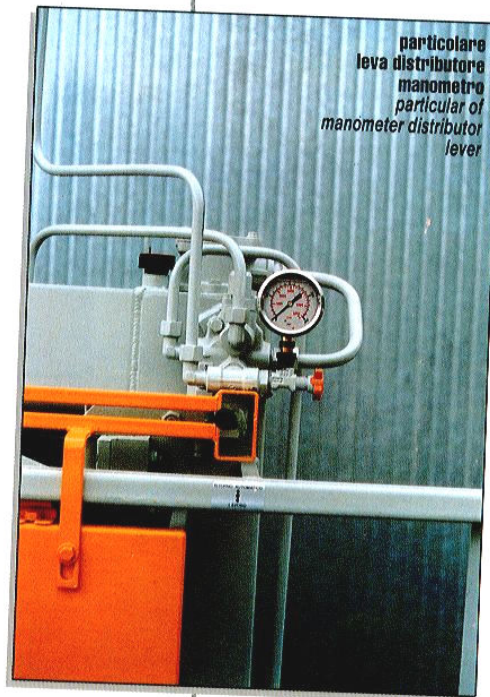

Mod. VB-6

ORMIC

SCHIACCIABIDONI

**SCHIACCIABIDONI
SERIE VB
VB SERIES**

<i>DATI TECNICI TECHNICAL DATA</i>	Mod. VB - 6
Potenza <i>Power</i>	6 TON
Motore <i>Motor</i>	3 HP
Corsa cilindro verticale <i>Cylinder vertical stroke</i>	500 mm
Altezza massima bidone <i>Max. can height</i>	500 mm
Diametro massimo bidone <i>Max. can diam.</i>	400 mm
Tempo massimo un ciclo <i>Max. time cycle</i>	12 sec.
Corsa cilindro apertura pacco <i>Cylinder stroke for opening package</i>	—
Dimensioni pacco <i>Package dimensions</i>	—
Altezza <i>Height</i>	2050 mm
Larghezza <i>Width</i>	600 mm
Lunghezza <i>Length</i>	970 mm
Peso <i>Weight</i>	230 kg

Mod. VB - 6

Costruito per piccole aziende, consente lo schiacciamento di un bidone alla volta.
Built for small factories, it allows the crushing of one can each cycle.

SCHIACCIABIDONI