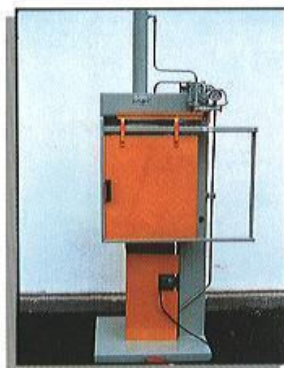

Mod. VB-6

ORMIC

SCHIACCIABIDONI

**SCHIACCIABIDONI
SERIE VB
VB SERIES**

<i>DATI TECNICI TECHNICAL DATA</i>	Mod. VB - 6
Potenza <i>Power</i>	6 TON
Motore <i>Motor</i>	3 HP
Corsa cilindro verticale <i>Cylinder vertical stroke</i>	500 mm
Altezza massima bidone <i>Max. can height</i>	500 mm
Diametro massimo bidone <i>Max. can diam.</i>	400 mm
Tempo massimo un ciclo <i>Max. time cycle</i>	12 sec.
Corsa cilindro apertura pacco <i>Cylinder stroke for opening package</i>	—
Dimensioni pacco <i>Package dimensions</i>	—
Altezza <i>Height</i>	2050 mm
Larghezza <i>Width</i>	600 mm
Lunghezza <i>Length</i>	970 mm
Peso <i>Weight</i>	230 kg

Mod. VB - 6

Costruito per piccole aziende, consente lo schiacciamento di un bidone alla volta.
Built for small factories, it allows the crushing of one can each cycle.

SCHIACCIABIDONI