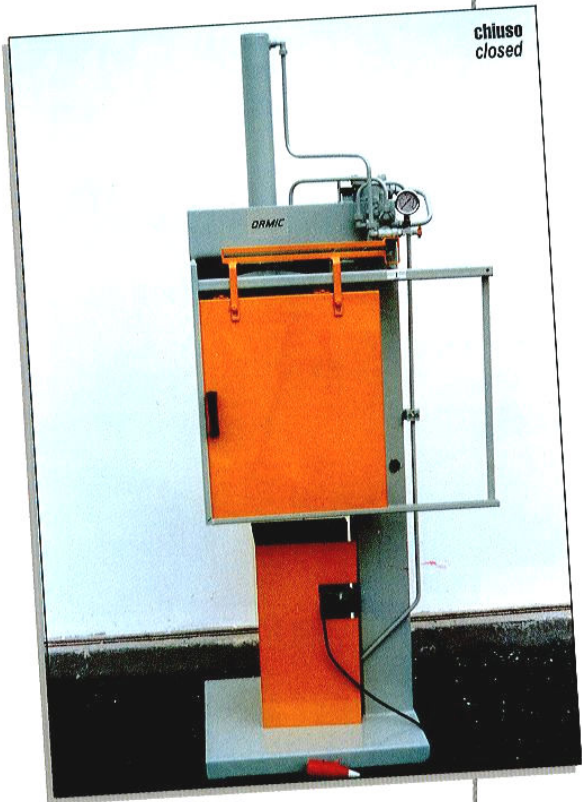

Mod. VB-6

ORMIC

SCHIACCIABIDONI

**SCHIACCIABIDONI
SERIE VB
VB SERIES**

<i>DATI TECNICI TECHNICAL DATA</i>	Mod. VB - 6
Potenza <i>Power</i>	6 TON
Motore <i>Motor</i>	3 HP
Corsa cilindro verticale <i>Cylinder vertical stroke</i>	500 mm
Altezza massima bidone <i>Max. can height</i>	500 mm
Diametro massimo bidone <i>Max. can diam.</i>	400 mm
Tempo massimo un ciclo <i>Max. time cycle</i>	12 sec.
Corsa cilindro apertura pacco <i>Cylinder stroke for opening package</i>	—
Dimensioni pacco <i>Package dimensions</i>	—
Altezza <i>Height</i>	2050 mm
Larghezza <i>Width</i>	600 mm
Lunghezza <i>Length</i>	970 mm
Peso <i>Weight</i>	230 kg

Mod. VB - 6

Costruito per piccole aziende, consente lo schiacciamento di un bidone alla volta.
Built for small factories, it allows the crushing of one can each cycle.

SCHIACCIABIDONI