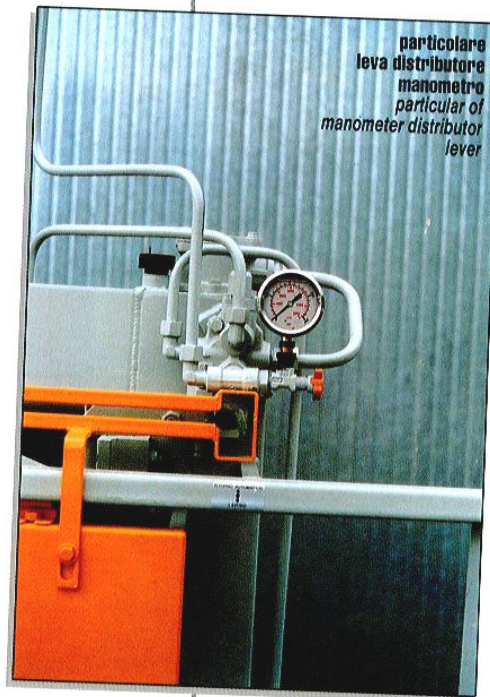

Mod. VB-6

**ORMIC**

**SCHIACCIABIDONI**

**SCHIACCIABIDONI  
SERIE VB  
VB SERIES**

<i>DATI TECNICI TECHNICAL DATA</i>	<b>Mod. VB - 6</b>
Potenza <i>Power</i>	6 TON
Motore <i>Motor</i>	3 HP
Corsa cilindro verticale <i>Cylinder vertical stroke</i>	500 mm
Altezza massima bidone <i>Max. can height</i>	500 mm
Diametro massimo bidone <i>Max. can diam.</i>	400 mm
Tempo massimo un ciclo <i>Max. time cycle</i>	12 sec.
Corsa cilindro apertura pacco <i>Cylinder stroke for opening package</i>	—
Dimensioni pacco <i>Package dimensions</i>	—
Altezza <i>Height</i>	2050 mm
Larghezza <i>Width</i>	600 mm
Lunghezza <i>Length</i>	970 mm
Peso <i>Weight</i>	230 kg