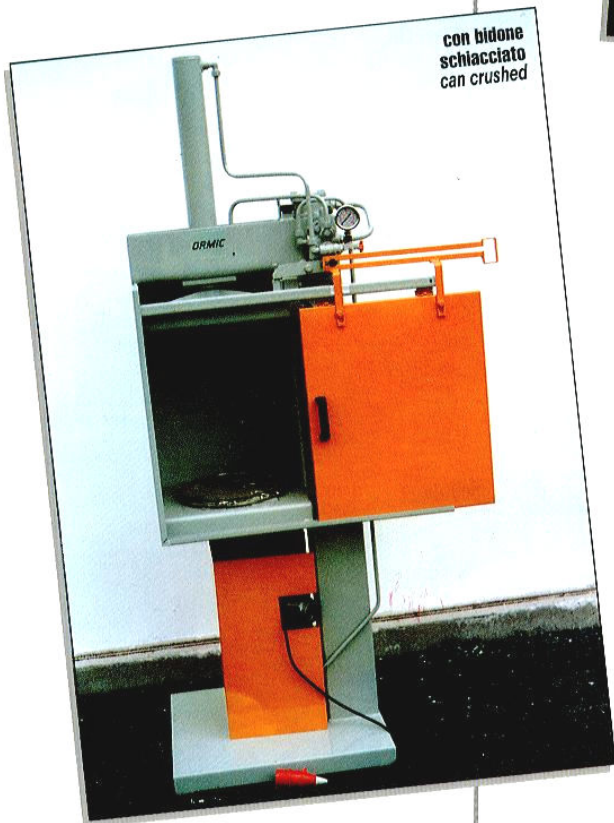

Mod. VB-6

**ORMIC**

**SCHIACCIABIDONI**

**SCHIACCIABIDONI  
SERIE VB  
VB SERIES**

<i>DATI TECNICI TECHNICAL DATA</i>	<b>Mod. VB - 6</b>
Potenza <i>Power</i>	6 TON
Motore <i>Motor</i>	3 HP
Corsa cilindro verticale <i>Cylinder vertical stroke</i>	500 mm
Altezza massima bidone <i>Max. can height</i>	500 mm
Diametro massimo bidone <i>Max. can diam.</i>	400 mm
Tempo massimo un ciclo <i>Max. time cycle</i>	12 sec.
Corsa cilindro apertura pacco <i>Cylinder stroke for opening package</i>	—
Dimensioni pacco <i>Package dimensions</i>	—
Altezza <i>Height</i>	2050 mm
Larghezza <i>Width</i>	600 mm
Lunghezza <i>Length</i>	970 mm
Peso <i>Weight</i>	230 kg

**Mod. VB - 6**

Costruito per piccole aziende, consente lo schiacciamento di un bidone alla volta.  
*Built for small factories, it allows the crushing of one can each cycle.*

**SCHIACCIABIDONI**