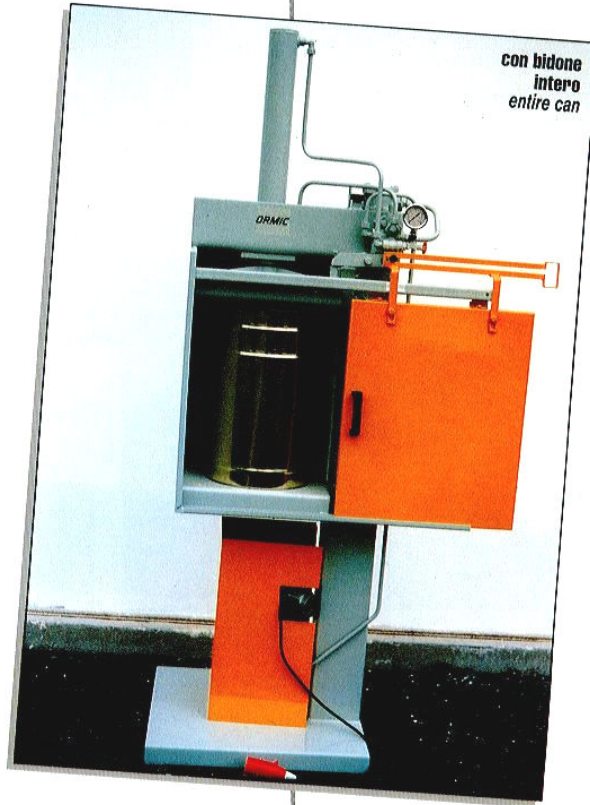

Mod. VB-6

**ORMIC**

**SCHIACCIABIDONI**

**SCHIACCIABIDONI  
SERIE VB  
VB SERIES**

<i>DATI TECNICI TECHNICAL DATA</i>	<b>Mod. VB - 6</b>
Potenza <i>Power</i>	6 TON
Motore <i>Motor</i>	3 HP
Corsa cilindro verticale <i>Cylinder vertical stroke</i>	500 mm
Altezza massima bidone <i>Max. can height</i>	500 mm
Diametro massimo bidone <i>Max. can diam.</i>	400 mm
Tempo massimo un ciclo <i>Max. time cycle</i>	12 sec.
Corsa cilindro apertura pacco <i>Cylinder stroke for opening package</i>	—
Dimensioni pacco <i>Package dimensions</i>	—
Altezza <i>Height</i>	2050 mm
Larghezza <i>Width</i>	600 mm
Lunghezza <i>Length</i>	970 mm
Peso <i>Weight</i>	230 kg

**Mod. VB - 6**

Costruito per piccole aziende, consente lo schiacciamento di un bidone alla volta.  
*Built for small factories, it allows the crushing of one can each cycle.*

**SCHIACCIABIDONI**