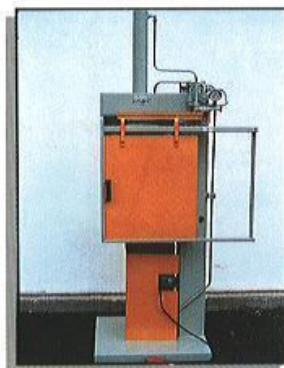

Mod. VB-6

**ORMIC**

**SCHIACCIABIDONI**

**SCHIACCIABIDONI  
SERIE VB  
VB SERIES**

<i>DATI TECNICI TECHNICAL DATA</i>	<b>Mod. VB - 6</b>
Potenza <i>Power</i>	6 TON
Motore <i>Motor</i>	3 HP
Corsa cilindro verticale <i>Cylinder vertical stroke</i>	500 mm
Altezza massima bidone <i>Max. can height</i>	500 mm
Diametro massimo bidone <i>Max. can diam.</i>	400 mm
Tempo massimo un ciclo <i>Max. time cycle</i>	12 sec.
Corsa cilindro apertura pacco <i>Cylinder stroke for opening package</i>	—
Dimensioni pacco <i>Package dimensions</i>	—
Altezza <i>Height</i>	2050 mm
Larghezza <i>Width</i>	600 mm
Lunghezza <i>Length</i>	970 mm
Peso <i>Weight</i>	230 kg

**Mod. VB - 6**

Costruito per piccole aziende, consente lo schiacciamento di un bidone alla volta.  
*Built for small factories, it allows the crushing of one can each cycle.*

**SCHIACCIABIDONI**